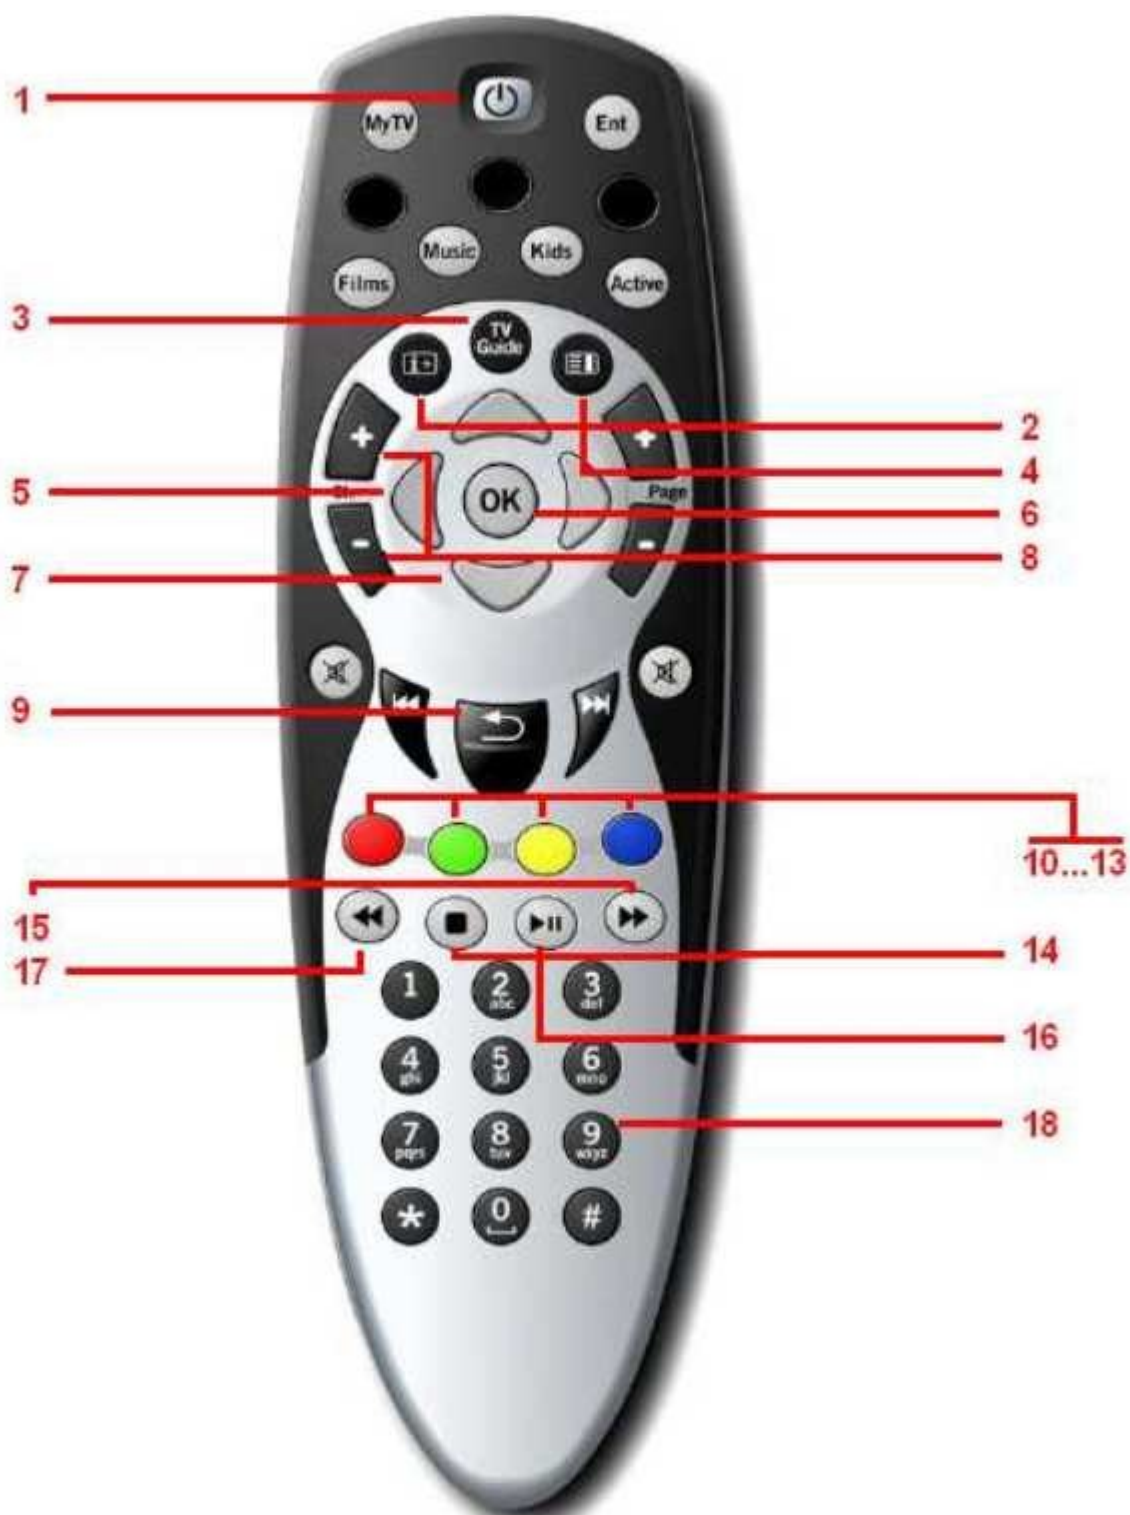

## Интерфейсы ввода-вывода

1. Выключатель электропитания
2. Гнездо электропитания
3. Порты USB
4. Порт Ethernet RJ-45
5. Разъем HDMI 1.3 для просмотра телевидения высокой четкости
6. Цифровой аудио-выход для подключения звука высокого качества
7. Аудио-выход для левого канала стерео звука
8. Аудио-выход для правого канала стерео звука
9. Универсальный разъем СКАРТ1 для подключения к телевизорам
10. Универсальный разъем СКАРТ2 для подключения других источников
11. Выход антенный
12. Вход антенный
13. Соединитель для объединения 2-х цифровых тюнеров

## Пульт управления «Максим»