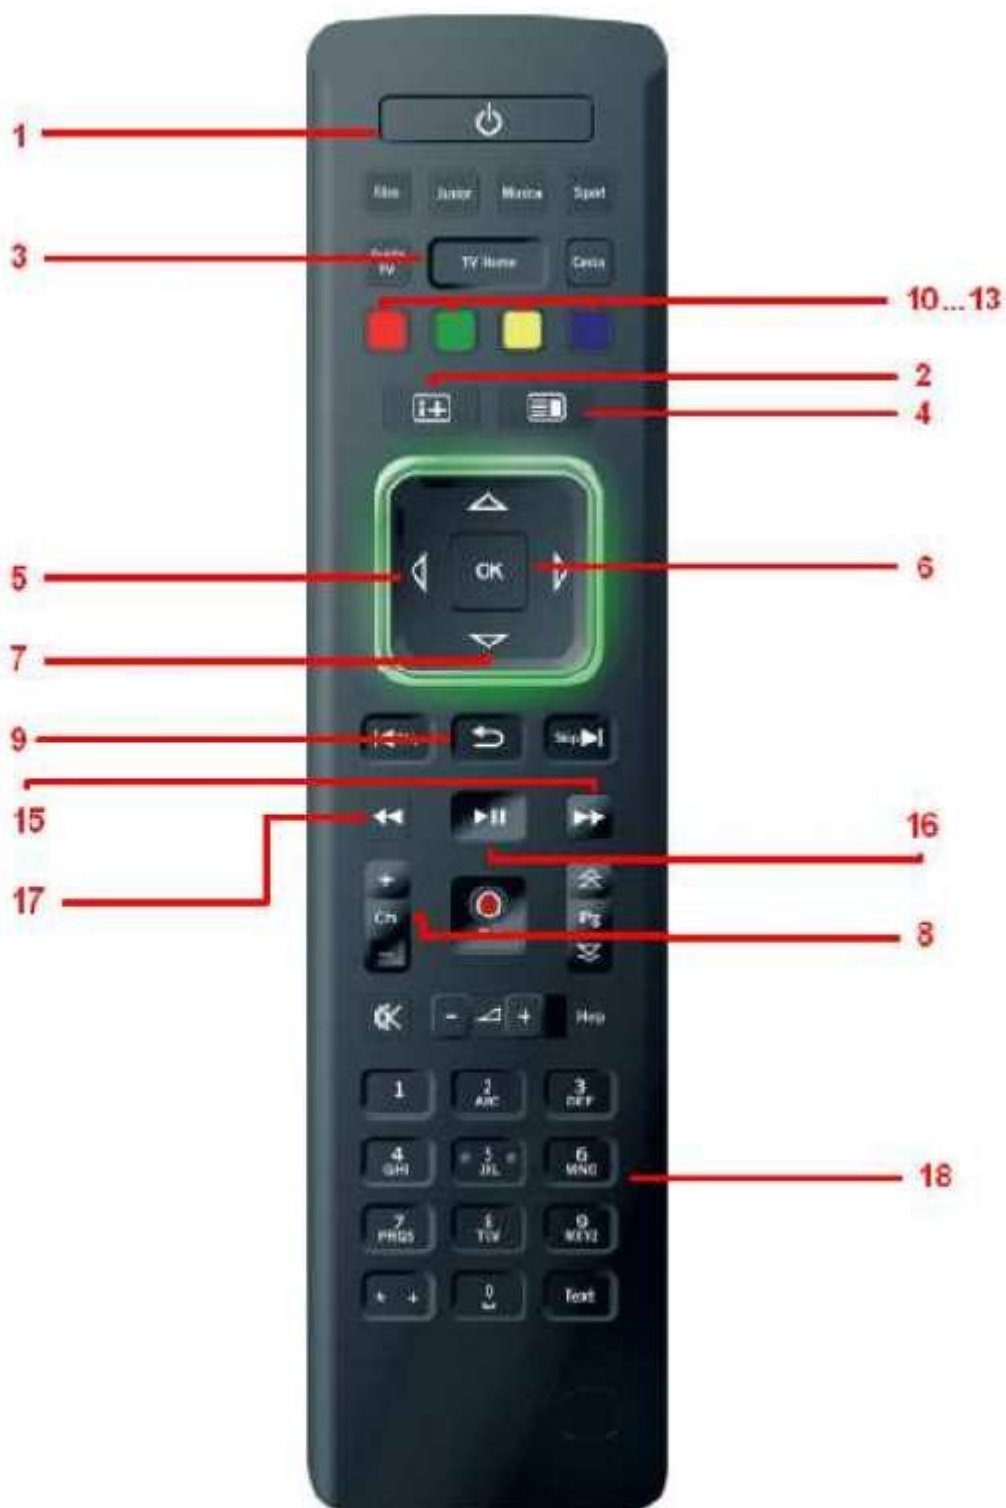

Пульт управления «Лима»