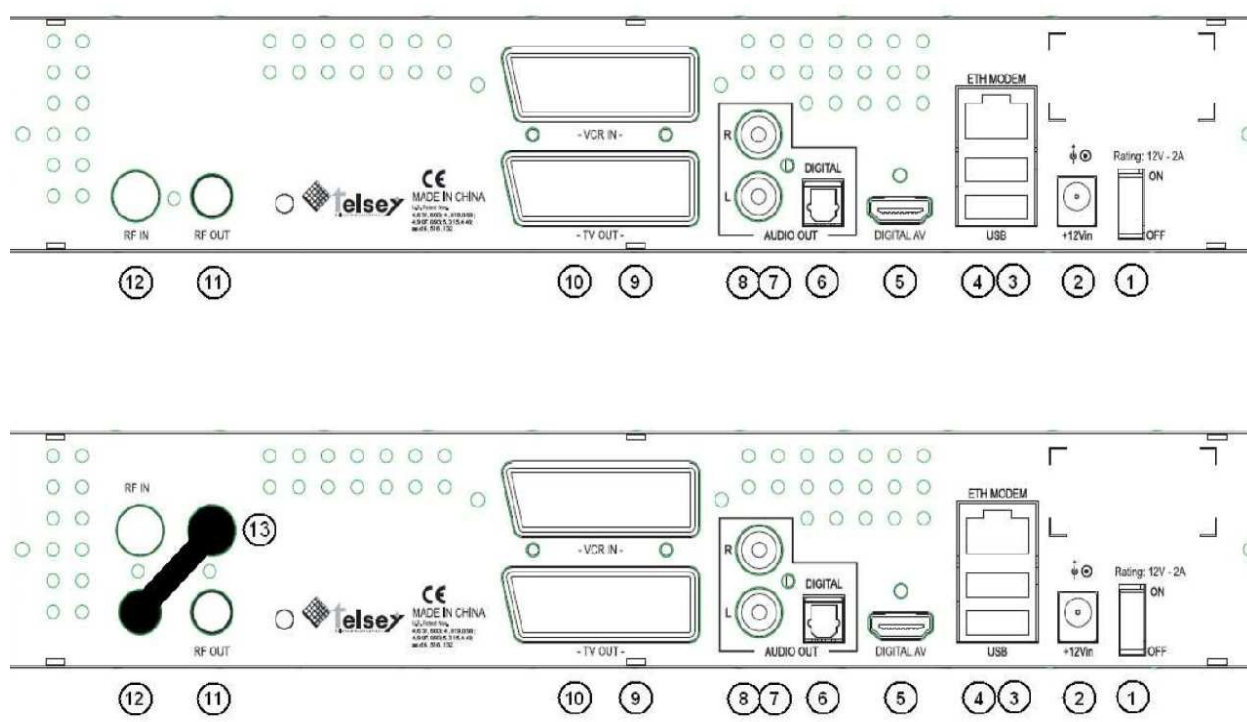

## Интерфейсы ввода-вывода

1. Выключатель электропитания
2. Гнездо электропитания
3. Порты USB
4. Порт Ethernet RJ-45
5. Разъем HDMI 1.3 для просмотра телевидения высокой четкости
6. Цифровой аудио-выход для подключения звука высокого качества
7. Аудио-выход для левого канала стерео звука
8. Аудио-выход для правого канала стерео звука
9. Универсальный разъем СКАРТ1 для подключения к телевизорам
10. Универсальный разъем СКАРТ2 для подключения других источников
11. Выход антенный
12. Вход антенный
13. Соединитель для объединения 2-х цифровых тюнеров