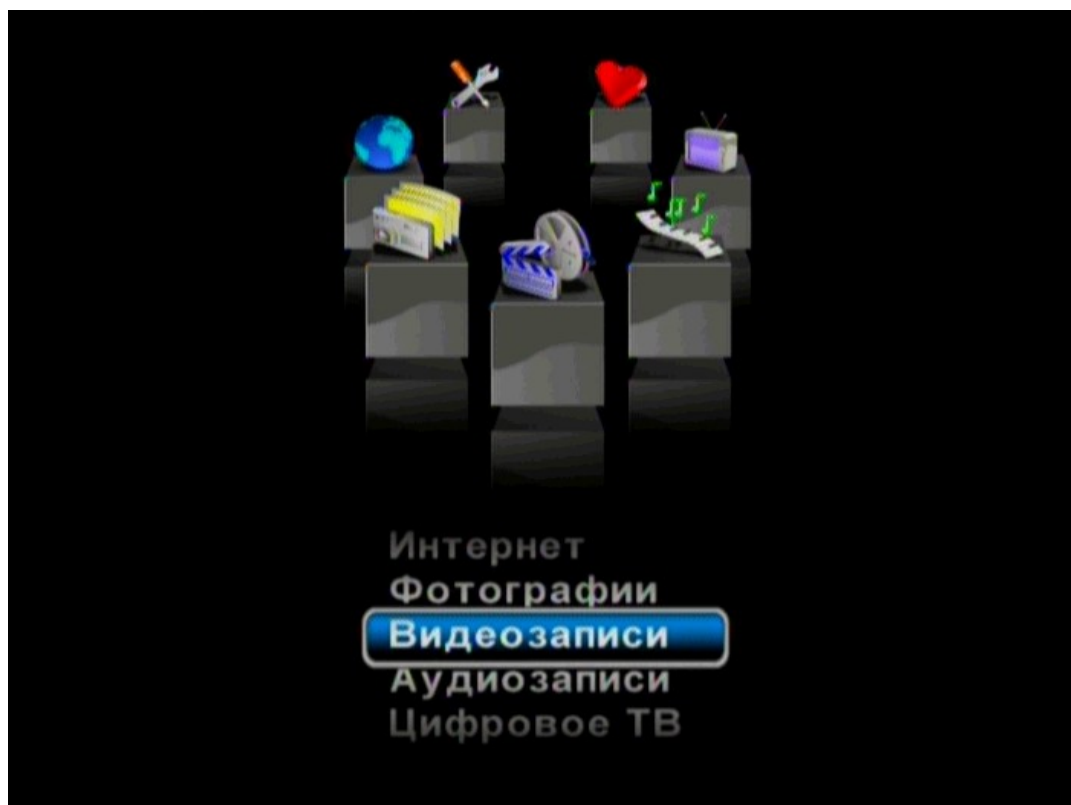

Внешний вид интерфейса Мультимедиа Станции SH@RK

Демонстрация работы медиа станции находится в Интернет по адресу:

<http://hdtv.telsey.ru/>